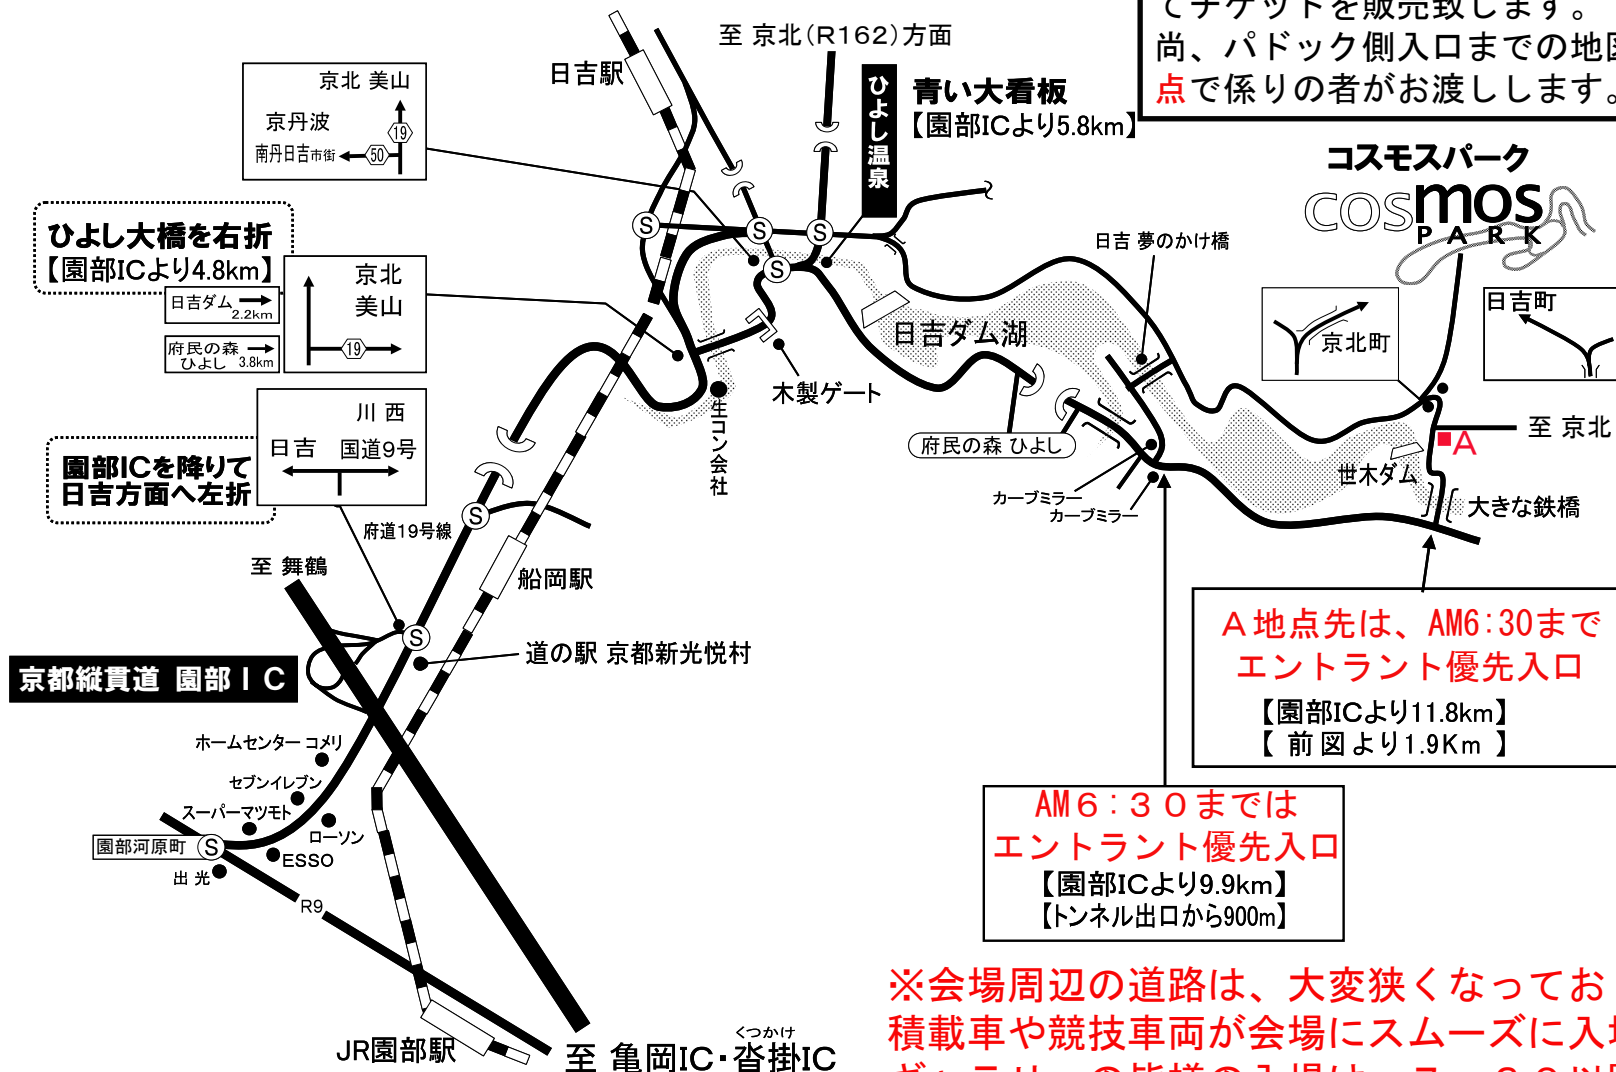

京都縦貫道 園部ICからのルート

ギャラリー受付は、AM7:30からです。
 コスモスパーク出入口ゲート手前のギャラリー
 駐車場とパドック側入口（ギャラリー専用）に
 てチケットを販売致します。
 尚、パドック側入口までの地図は、地図内A地
 点で係りの者がお渡しします。

A 地点先は、AM6:30まで
 エントラント優先入口
 【園部ICより11.8km】
 【前図より1.9Km】

AM6:30までは
 エントラント優先入口
 【園部ICより9.9km】
 【トンネル出口から900m】

※会場周辺の道路は、大変狭くなっております。
 積載車や競技車両が会場にスムーズに入場できるよう、
 ギャラリーの皆様の入場は、7:30以降を心がけて下さ
 いますよう、ご協力お願いします。